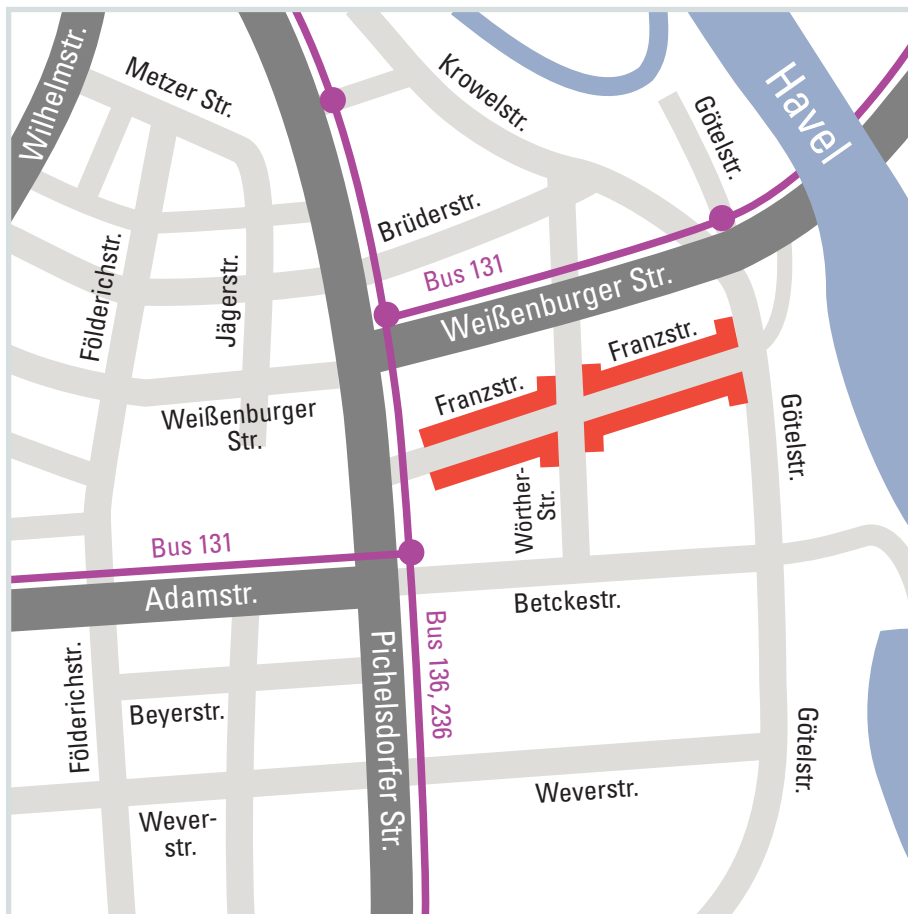

Franzstr. / Wörtherstr. / Götelstr.
13595 Berlin

Kontakt

Telefon: (030) 883 1615
Montag bis Freitag 8 bis 11 Uhr
Fax: (030) 882 3662
Sprechzeiten:
Dienstag 9 - 12 Uhr
Donnerstag 9 - 12 Uhr
und nach Vereinbarung