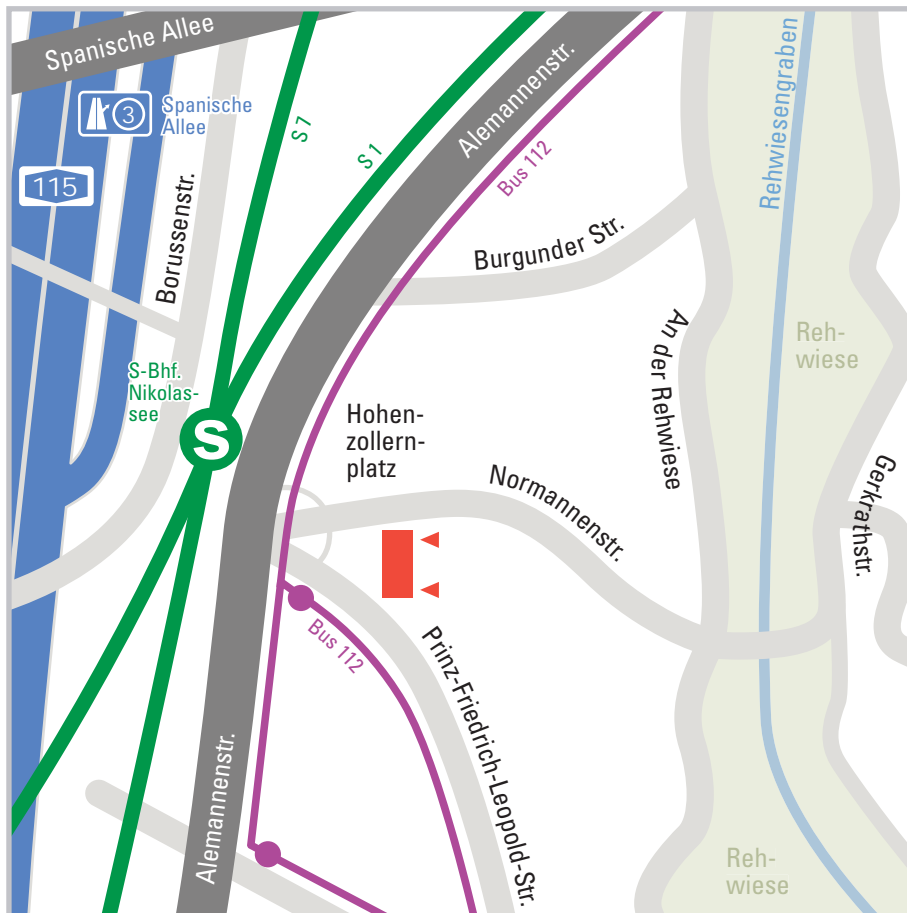

Normannenstr. 1 / Prinz-Friedrich-Leopold-Str. 2
14129 Berlin

Kontakt

Telefon: (030) 883 1615
Montag bis Freitag 8 bis 11 Uhr
Fax: (030) 882 3662
Sprechzeiten:
Dienstag 9 - 12 Uhr
Donnerstag 9 - 12 Uhr
und nach Vereinbarung